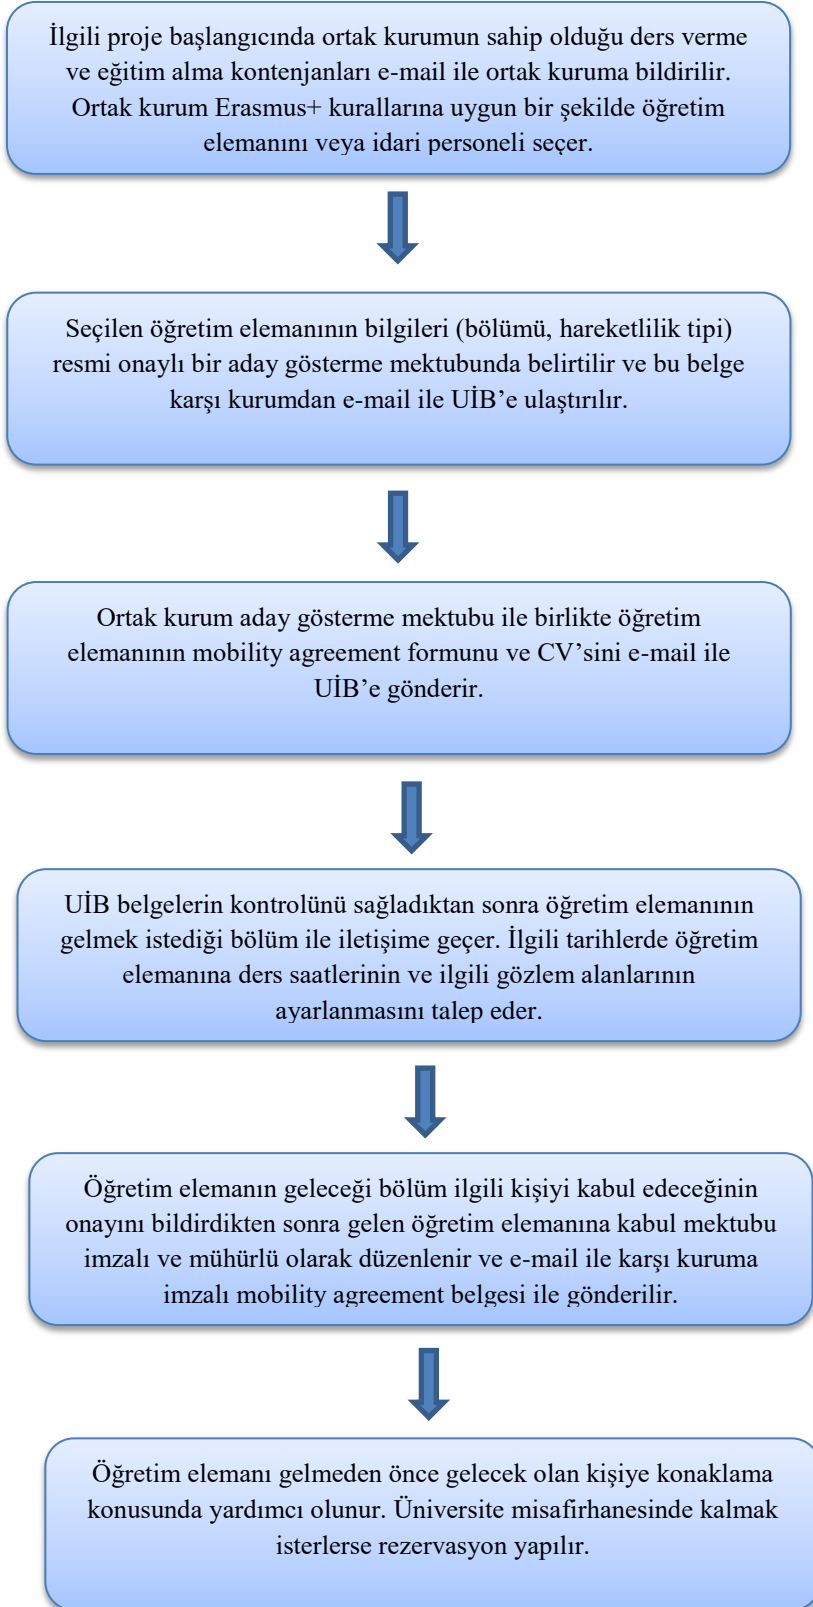

ERASMUS+ KA107 GELEN ÖĞRETİM ELEMANI İŞ AKIŞ ŞEMASI

Gelen ğretim elemanı niversitesine dndkten sonra ilgili kiři hakkında e-mail ile niversitesine kısa bir rapor verilir.

BİTİŐ