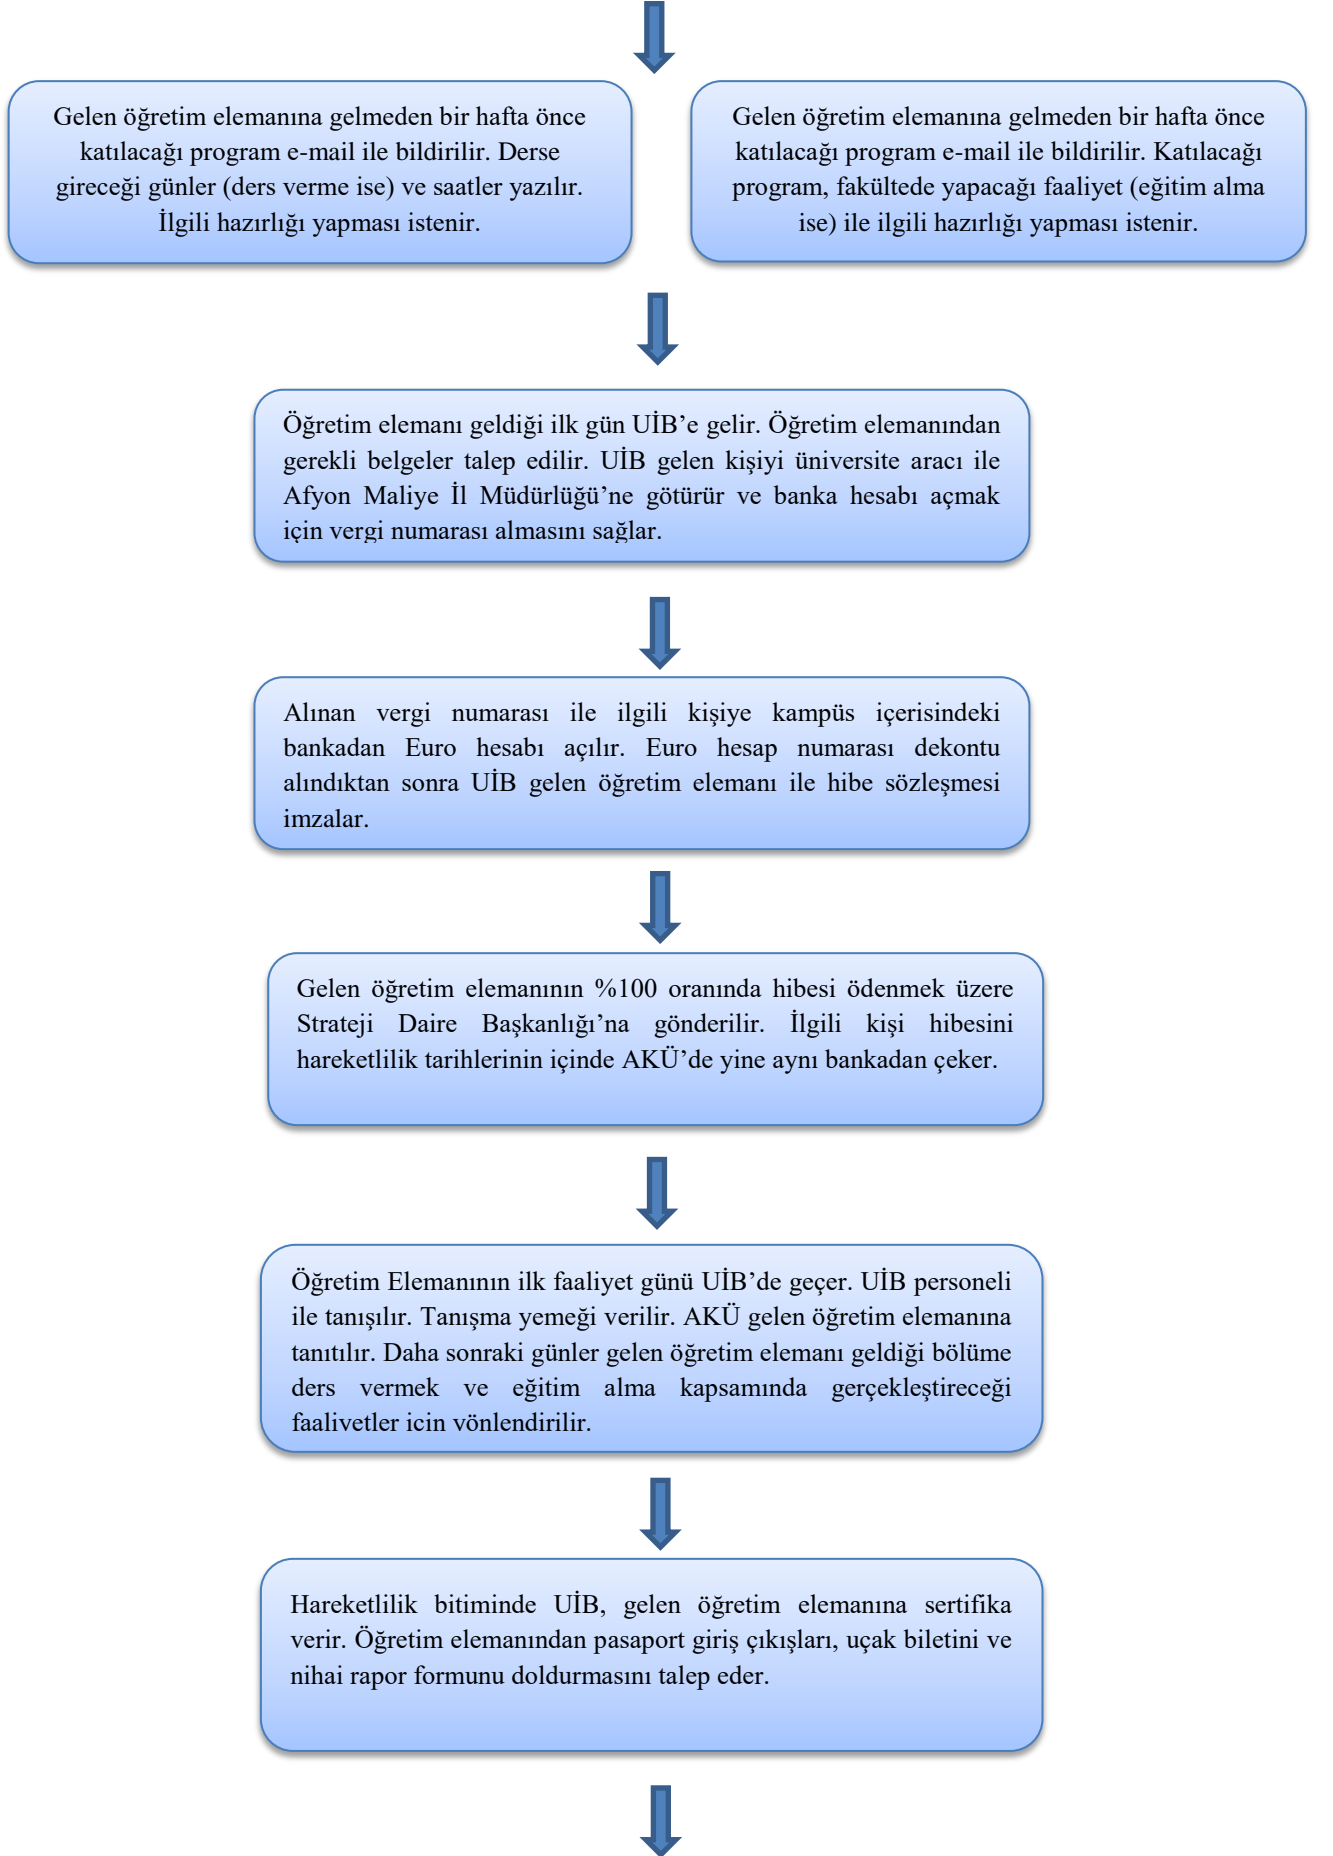

ERASMUS+ KA107 GELEN ÖĞRETİM ELEMANI İŞ AKIŞ ŞEMASI

Gelen ğretim elemanı niversitesine dndkten sonra ilgili kiři hakkında e-mail ile niversitesine kısa bir rapor verilir.

BİTİŐ